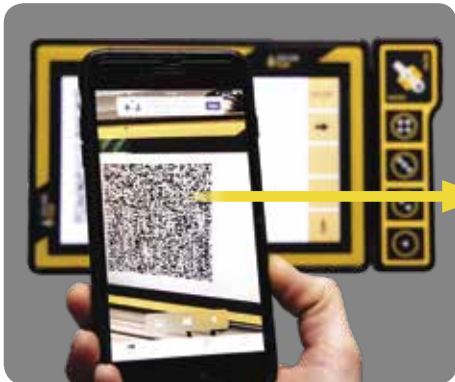

PANTALLA DE 4,3"

- Muy fácil de usar
- Distribución de las cargas
- Pantalla de fácil lectura

GESTIÓN OPTIMIZADA Y GRAN FACILIDAD PARA ANALIZAR DATOS

POSIBILIDAD DE OBTENER DATOS A TRAVÉS DE DIVERSOS CANALES

Por ej.: cargar la pila n.º 1 al 100 %, cargar la pila n.º 2 al 45 %, cargar la pila n.º 5 al 100 %, luego recuperar la pila n.º 2 para cargarla al 100 %, etc. Podrá recuperar toda esta información en el historial de cargas.

POSIBILIDAD DE OBTENER DATOS A TRAVÉS DE DIVERSOS CANALES

Impresora Steelyard

Llave USB Steelyard

Bluetooth

Código QR Steelyard

APP GRATUITA

ANÁLISIS DE DATOS VIRTUALES

- **GESTIÓN :** Analice y optimice sus datos y aumente así su rentabilidad !
- **CONTABILIDAD :** Para una facturación más fácil y rápida !