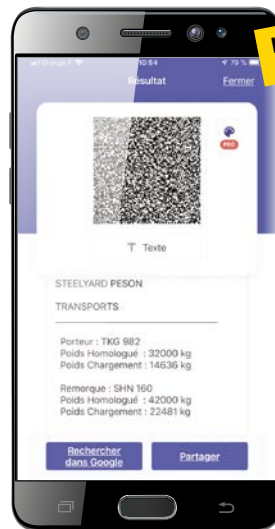

DATENEXTRAKTION ÜBER VERSCHIEDENE KANÄLE

Steelyard Drucker

Steelyard USB-Stick

Bluetooth

Steelyard QR-Code

KOSTENLOSE APP

ELEKTRONISCHE DATENVERARBEITUNG

- > **VERWALTUNG**
Steigern Sie Ihren Gewinn durch Datenanalyse und -optimierung !
- > **BUCHHALTUNG**
Vereinfachen und beschleunigen Sie die Rechnungsstellung !