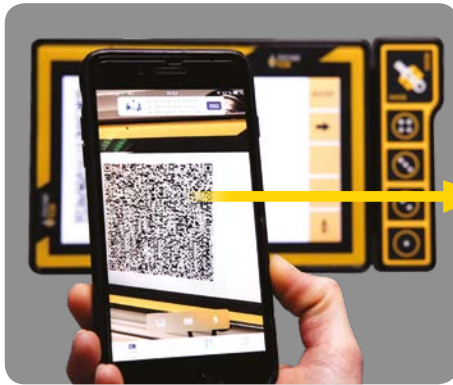

OPTIMALE VERWALTUNG UND EINFACHE DATENVERARBEITUNG

STAPEL 5
STAPEL 4
STAPEL 3
STAPEL 2
STAPEL 1

Steelyard Drucker

Steelyard USB-Stick mit PC-Software

Steelyard QR-Code

DATENEXTRAKTION ÜBER VERSCHIEDENE KANÄLE

VERLADEN

Legen Sie folgende Informationen fest: Anzahl der Fahrzeuge und Stapel, Gewicht einzelner Stapel zur optimalen Verteilung der Ladung, ...

Beim Verladen können Sie die Stapel nach Belieben verteilen.
 Z. B. Verladen von Stapel Nr. 1 zu 100 %, Stapel Nr. 2 zu 45 %, Stapel Nr. 5 zu 100 % und dann zu Stapel Nr. 2 zurückgehen, um diesen vollständig zu verladen usw. Alle diese Informationen finden Sie im Verladungsverlauf.

DATENEXTRAKTION ÜBER VERSCHIEDENE KANÄLE

Steelyard Drucker

Steelyard USB-Stick

Bluetooth

Steelyard QR-Code

KOSTENLOSE APP

ELEKTRONISCHE DATENVERARBEITUNG

- > **VERWALTUNG**
Steigern Sie Ihren Gewinn durch Datenanalyse und -optimierung !
- > **BUCHHALTUNG**
Vereinfachen und beschleunigen Sie die Rechnungsstellung !